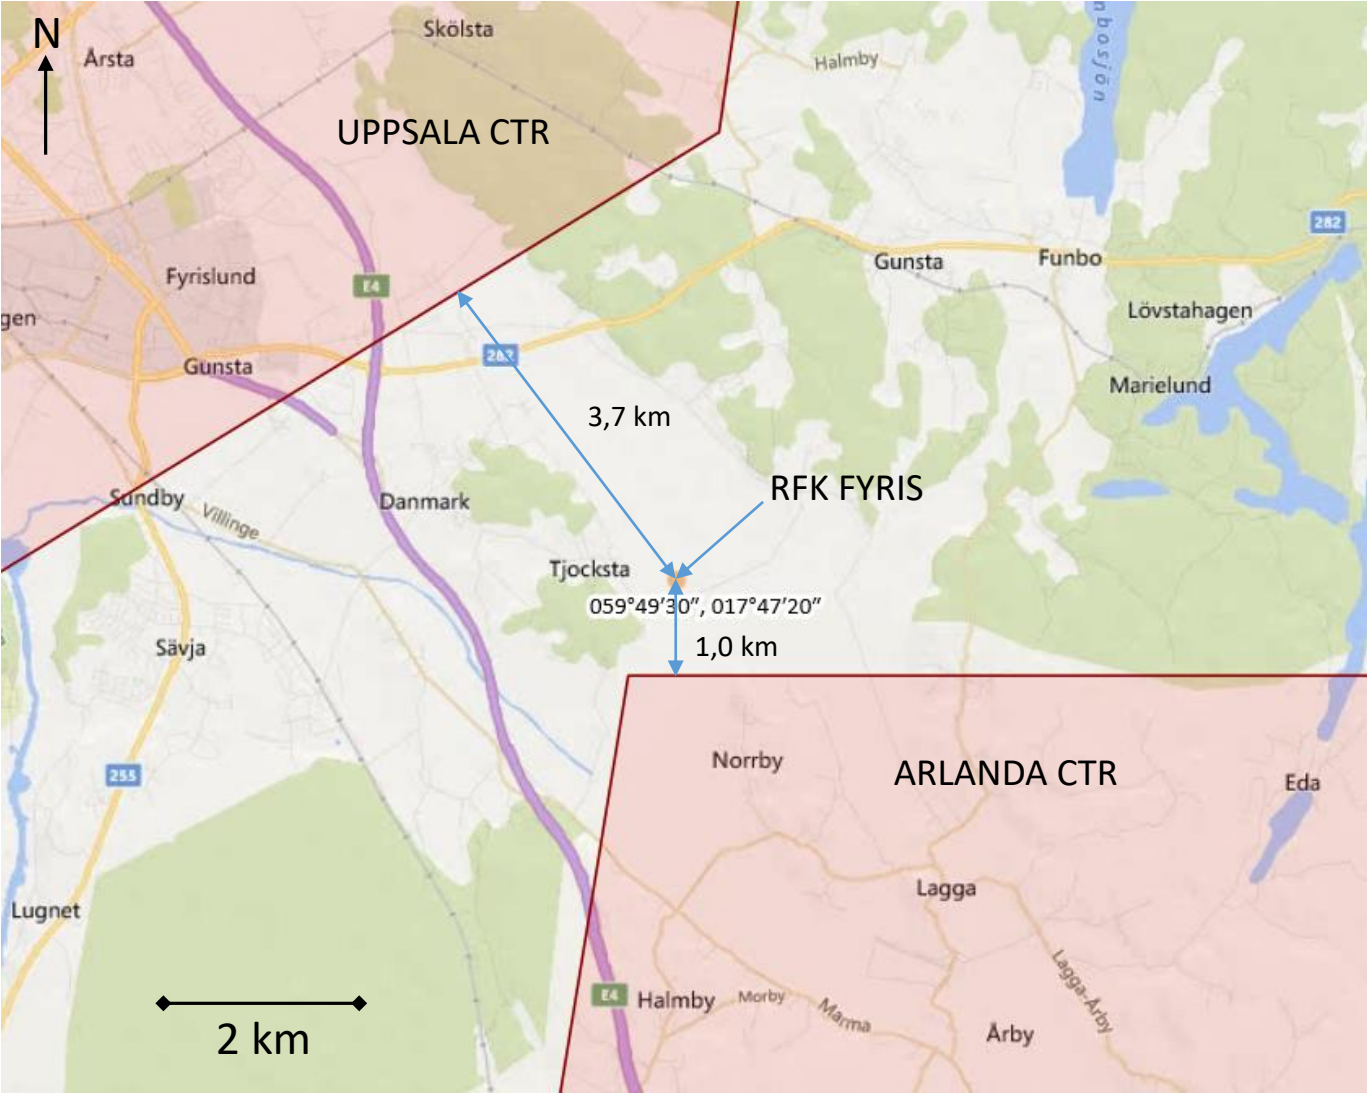

RFK Fyris, N59°49'30" E017°47'20"

RFK Fyris, N59°49'30" E017°47'20"