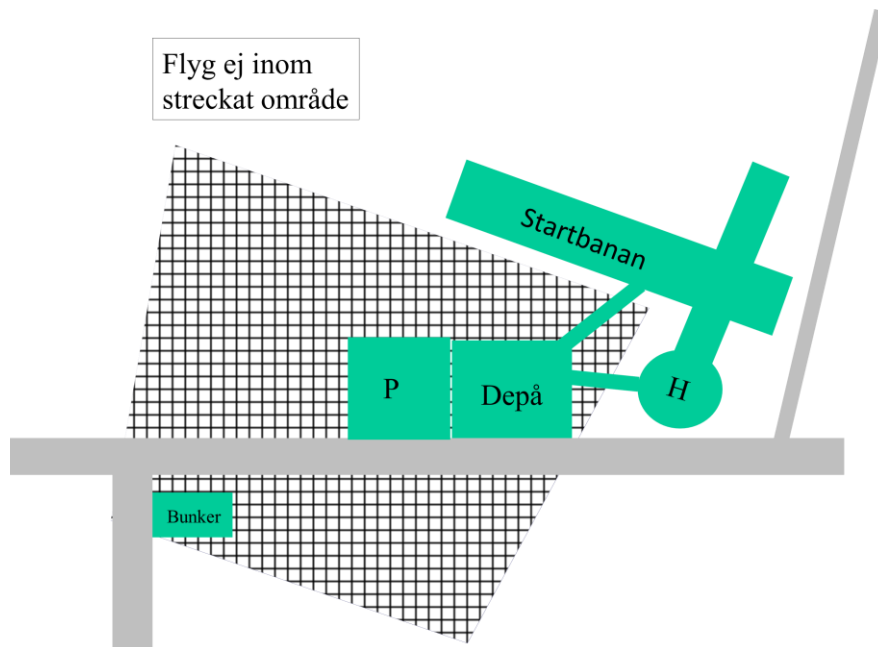

# Sveriges Modellflygförbundet

Kartskiss över flygfält med flygområden.

## Trollhättans Modellflygklubb TMFK

Position: 58.3292 12.3588  
Max flyghöjd: 100 meter  
Luftrum: C