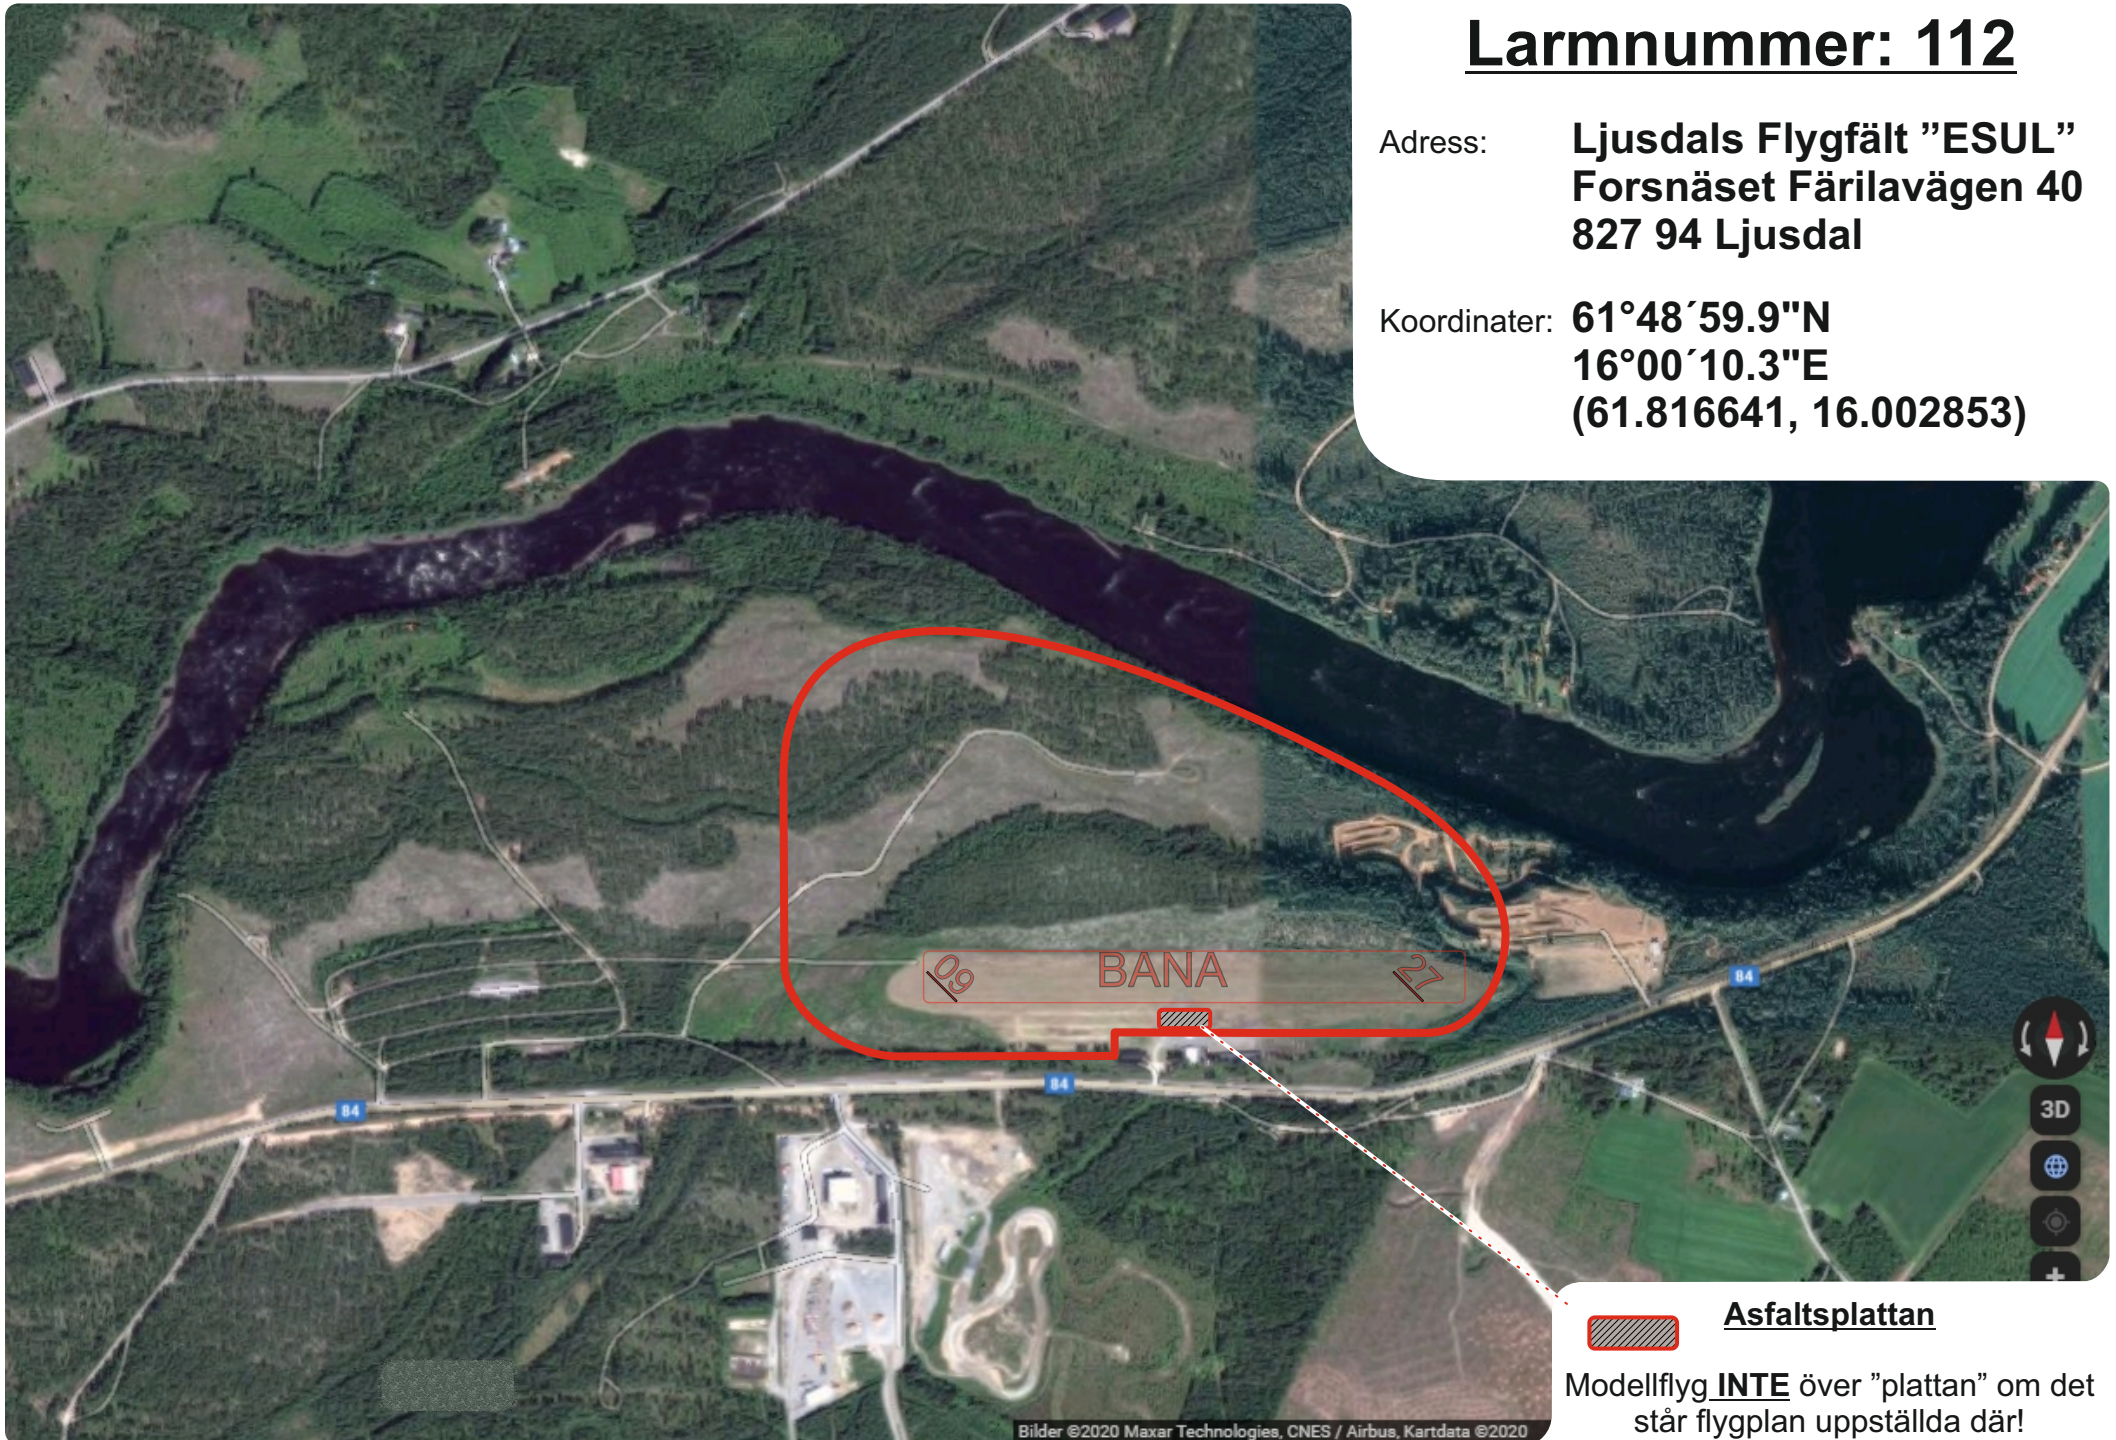

Larmnummer: 112

Adress: **Ljusdals Flygfält "ESUL"**
Forsnäset Färilavägen 40
827 94 Ljusdal

Koordinater: **61°48'59.9"N**
16°00'10.3"E
(61.816641, 16.002853)

 **Asfaltsplattan**

Modellflyg **INTE** över "plattan" om det står flygplan uppställda där!