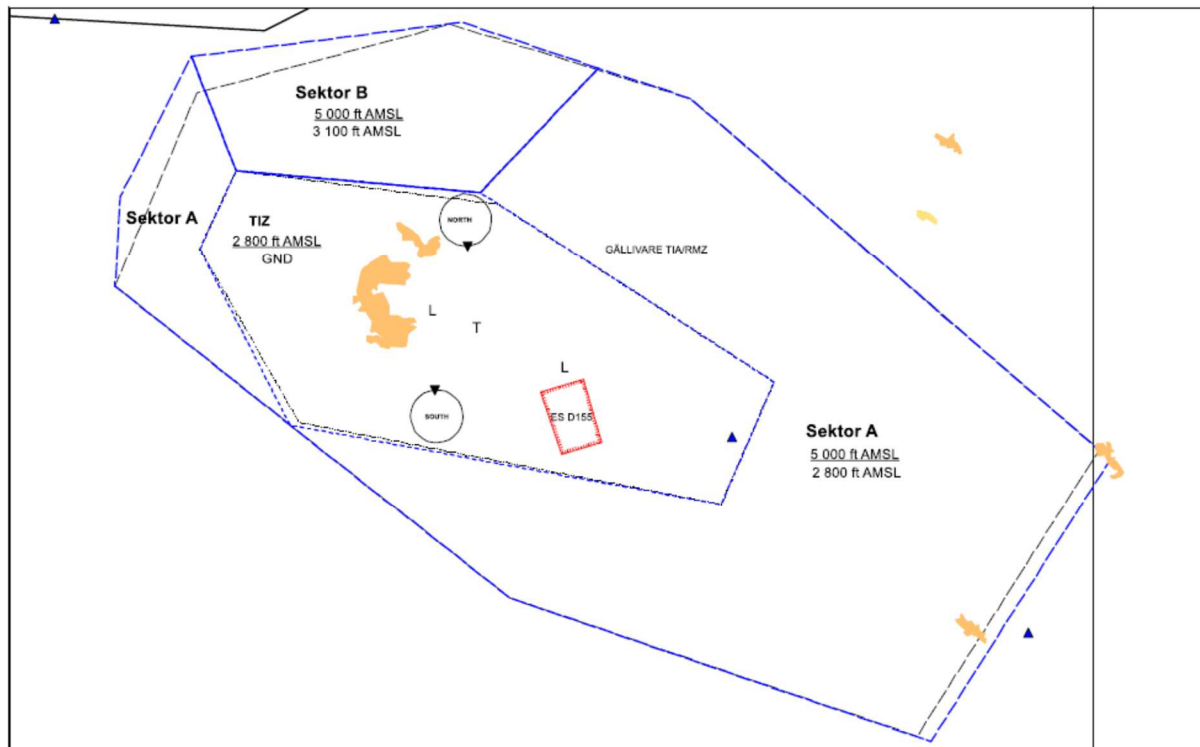

Bilaga 1

Kartor Förslag Gällivare TIZ/TIA TSL 2021-1303

Alla koordinater är i WGS84.

Blåa streckade linjer= förslag Gällivare TIA

Blåa prickade linjer= förslag Gällivare TIZ

Svarta linjer = befintligt TIA/TIZ, TMA/CTR

Gröna heldragna linjer = Mil övningssektorer

Gällivare TIZ

Gällivare TIA

Koordinater och höjder TIZ/TIA

Gällivare TIA 671938N0204922E 671730N0210225E 671603N0211115E 670050N0214907E 665047N0212906E 665735N0204925E 670451N0202920E 671037N0201310E 671402N0201420E 671910N0202225E 671938N0204922E	Gällivare TIA, sektor a 671910N0202225E 671442N0202557E 671308N0204946E 671730N0210225E 671603N0211115E 670050N0214907E 665047N0212906E 665735N0204925E 670451N0202920E 671037N0201310E 671402N0201420E 671910N0202225E <u>5 000 ft AMSL</u> 2 800 ft AMSL
Gällivare TIA, sektor b 671938N0204922E 671730N0210225E 671308N0204946E 671442N0202557E 671910N0202225E 671938N0204922E <u>5 000 ft AMSL</u> 3100 ft AMSL	Gällivare TIZ 671442N0202557E 671308N0204946E 670457N0211700E 670029N0211049E 670451N0202920E 671149N0202147E 671442N0202557E <u>2 800 ft AMSL</u> GND

VFR inpasseringspunkter Vitafors 671354N0203922E Muorjevaara 671138N0205841E Södra Aitik 670233N0205104E Västra Dundret 670717N0202633E	VFR väntlägen SOUTH 670544N0204346E NORTH 671108N0204808E
--	--

Karta med influensytor

Bilden nedan visar de influensytor för flygprocedurer som ligger till grund för luftrumets utformning.