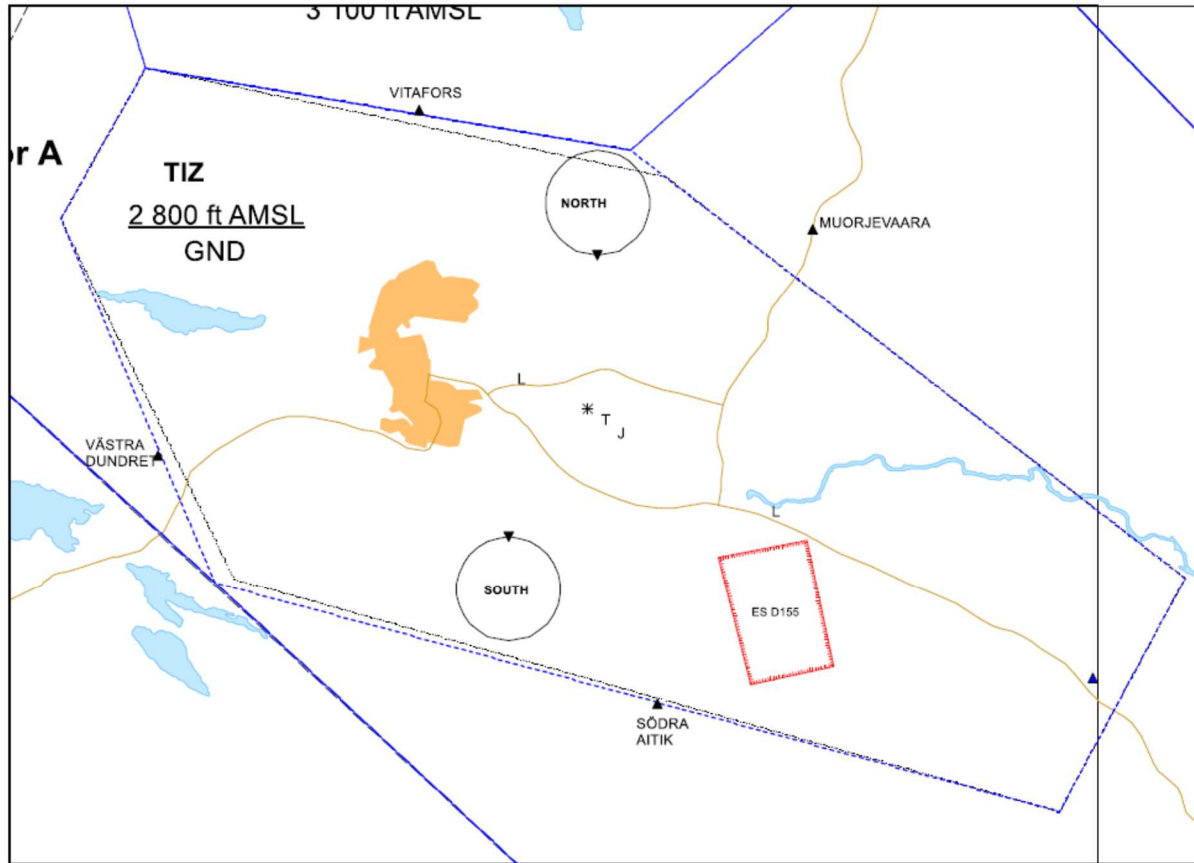

Bilaga 1

Kartor Förslag Gällivare TIZ/TIA TSL 2021-1303

Alla koordinater är i WGS84.

Blåa streckade linjer= förslag Gällivare TIA

Blåa prickade linjer= förslag Gällivare TIZ

Svarta linjer = befintligt TIA/TIZ, TMA/CTR

Gröna heldragna linjer = Mil övningssektorer

Gällivare TIZ

Gällivare TIA

Koordinater och höjder TIZ/TIA

Gällivare TIA 671938N0204922E 671730N0210225E 671603N0211115E 670050N0214907E 665047N0212906E 665735N0204925E 670451N0202920E 671037N0201310E 671402N0201420E 671910N0202225E 671938N0204922E	Gällivare TIA, sektor a 671910N0202225E 671442N0202557E 671308N0204946E 671730N0210225E 671603N0211115E 670050N0214907E 665047N0212906E 665735N0204925E 670451N0202920E 671037N0201310E 671402N0201420E 671910N0202225E <u>5 000 ft AMSL</u> 2 800 ft AMSL
Gällivare TIA, sektor b 671938N0204922E 671730N0210225E 671308N0204946E 671442N0202557E 671910N0202225E 671938N0204922E <u>5 000 ft AMSL</u> 3100 ft AMSL	Gällivare TIZ 671442N0202557E 671308N0204946E 670457N0211700E 670029N0211049E 670451N0202920E 671149N0202147E 671442N0202557E <u>2 800 ft AMSL</u> GND

VFR inpasseringspunkter Vitafors 671354N0203922E Muorjevaara 671138N0205841E Södra Aitik 670233N0205104E Västra Dundret 670717N0202633E	VFR väntlägen SOUTH 670544N0204346E NORTH 671108N0204808E
--	--

Karta med influensytor

Bilden nedan visar de influensytor för flygprocedurer som ligger till grund för luftrumets utformning.