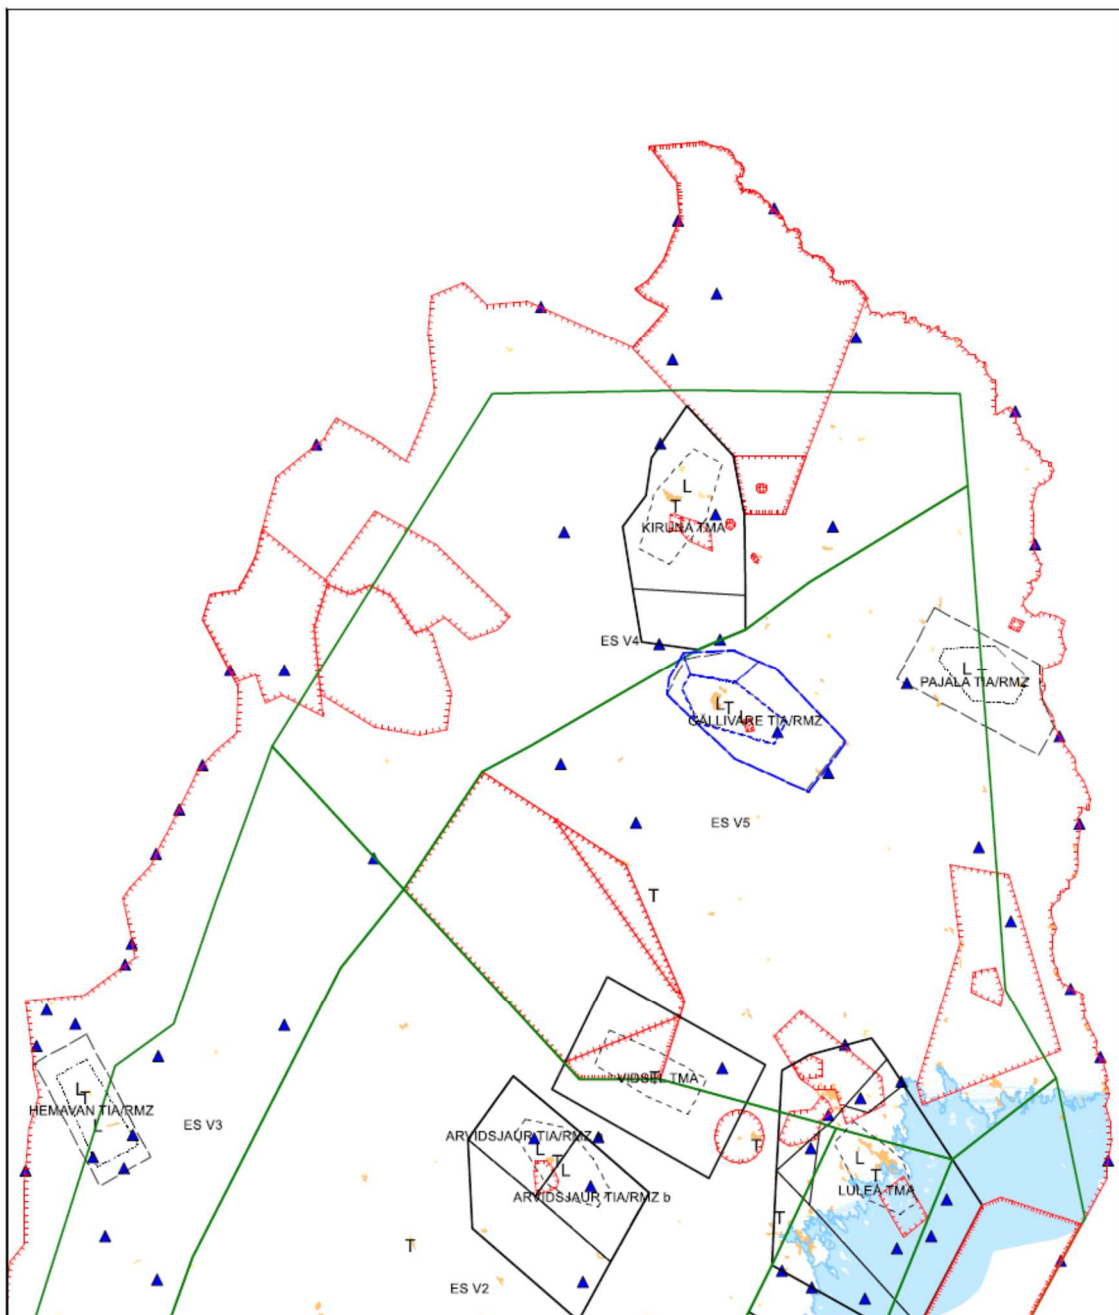

Bilaga 1

Kartor Förslag Gällivare TIZ/TIA TSL 2021-1303

Alla koordinater är i WGS84.

Blåa streckade linjer= förslag Gällivare TIA

Blåa prickade linjer= förslag Gällivare TIZ

Svarta linjer = befintligt TIA/TIZ, TMA/CTR

Gröna heldragna linjer = Mil övningssektorer

Gällivare TIZ

Gällivare TIA

Koordinater och höjder TIZ/TIA

Gällivare TIA 671938N0204922E 671730N0210225E 671603N0211115E 670050N0214907E 665047N0212906E 665735N0204925E 670451N0202920E 671037N0201310E 671402N0201420E 671910N0202225E 671938N0204922E	Gällivare TIA, sektor a 671910N0202225E 671442N0202557E 671308N0204946E 671730N0210225E 671603N0211115E 670050N0214907E 665047N0212906E 665735N0204925E 670451N0202920E 671037N0201310E 671402N0201420E 671910N0202225E <u>5 000 ft AMSL</u> 2 800 ft AMSL
Gällivare TIA, sektor b 671938N0204922E 671730N0210225E 671308N0204946E 671442N0202557E 671910N0202225E 671938N0204922E <u>5 000 ft AMSL</u> 3100 ft AMSL	Gällivare TIZ 671442N0202557E 671308N0204946E 670457N0211700E 670029N0211049E 670451N0202920E 671149N0202147E 671442N0202557E <u>2 800 ft AMSL</u> GND

VFR inpasseringspunkter Vitafors 671354N0203922E Muorjevaara 671138N0205841E Södra Aitik 670233N0205104E Västra Dundret 670717N0202633E	VFR väntlägen SOUTH 670544N0204346E NORTH 671108N0204808E
--	--

Karta med influensytor

Bilden nedan visar de influensytor för flygprocedurer som ligger till grund för luftrumets utformning.