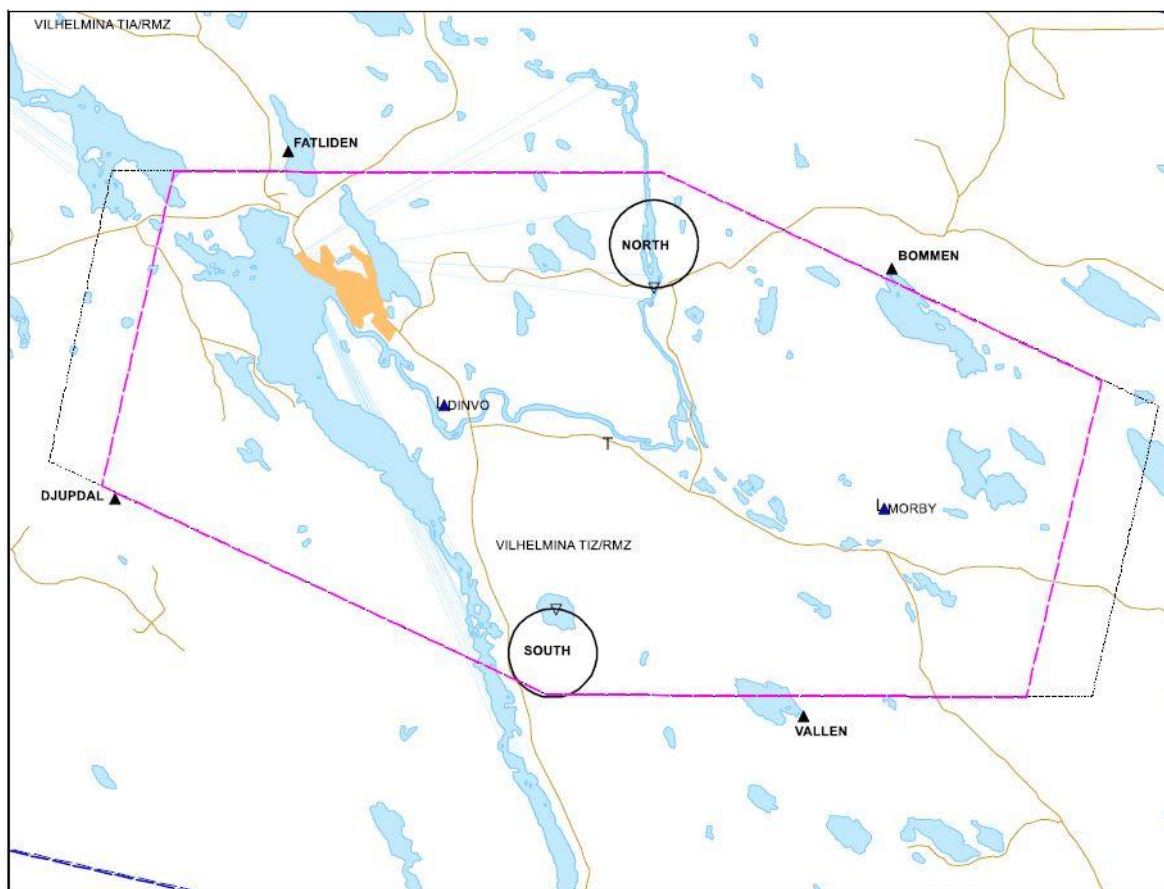

Vilhelmina TIA

Vilhelmina TIZ

Nya VFR-inpasseringspunkter

FATLIDEN 644001N0163640E
 BOMMEN 643753N0170214E
 VALLEN 642945N0165829E
 DJUPDAL 643342N0162922E

Ingen förändring av befintliga VFR-vänflägen.

Koordinater och höjder

Vilhelmina TIA	Vilhelmina TIZ
644829N0161151E	643940N0163153E
644012N0173815E	643938N0165231E
642115N0172740E	643552N0171106E
642933N0160151E	643007N0170755E
644829N0161151E	643009N0164738E
	643357N0162850E
	643940N0163153E
Höjd 3 200 ft AMSL/5 000 ft AMSL	Höjd GND/3 200 ft AMSL