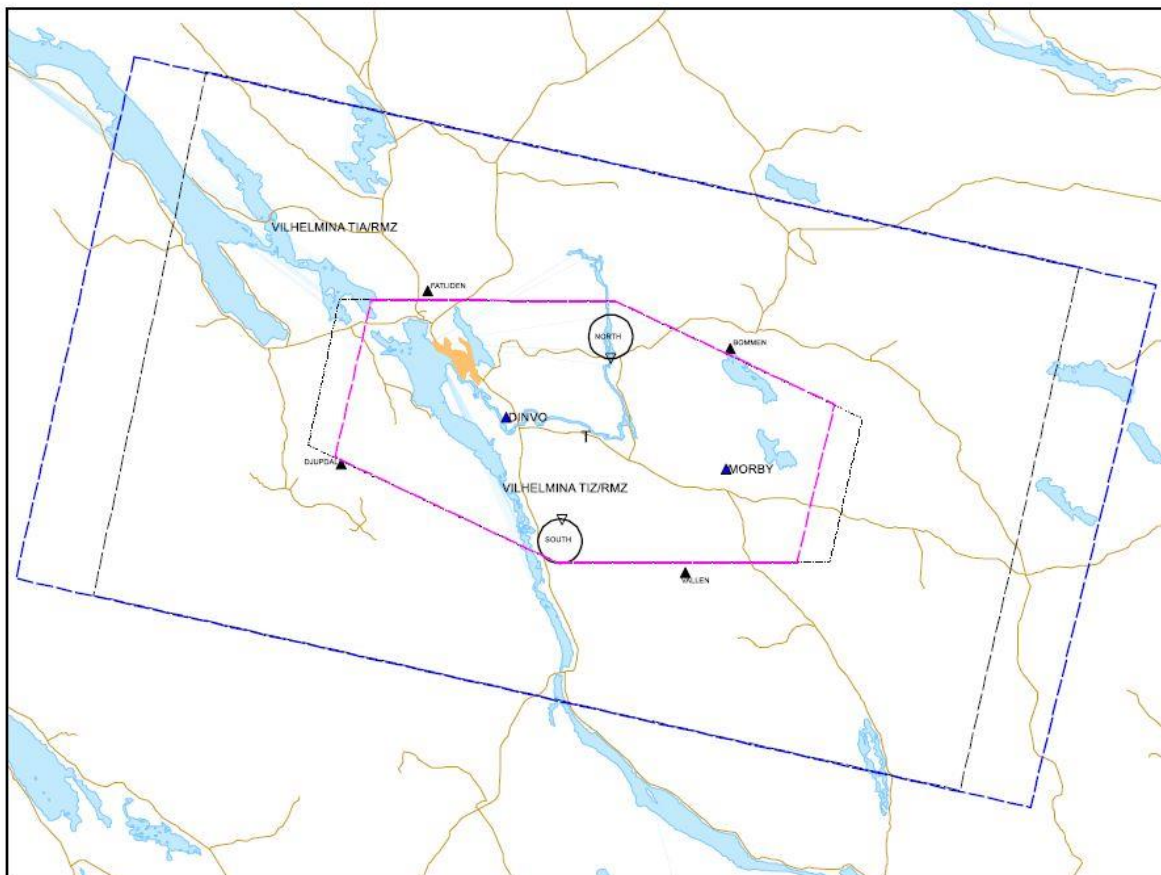

Vilhelmina TIA

Vilhelmina TIZ

Nya VFR-inpasseringspunkter

FATLIDEN 644001N0163640E
 BOMMEN 643753N0170214E
 VALLEN 642945N0165829E
 DJUPDAL 643342N0162922E

Ingen förändring av befintliga VFR-vänflägen.

Koordinater och höjder

Vilhelmina TIA	Vilhelmina TIZ
644829N0161151E	643940N0163153E
644012N0173815E	643938N0165231E
642115N0172740E	643552N0171106E
642933N0160151E	643007N0170755E
644829N0161151E	643009N0164738E
	643357N0162850E
	643940N0163153E
Höjd 3 200 ft AMSL/5 000 ft AMSL	Höjd GND/3 200 ft AMSL