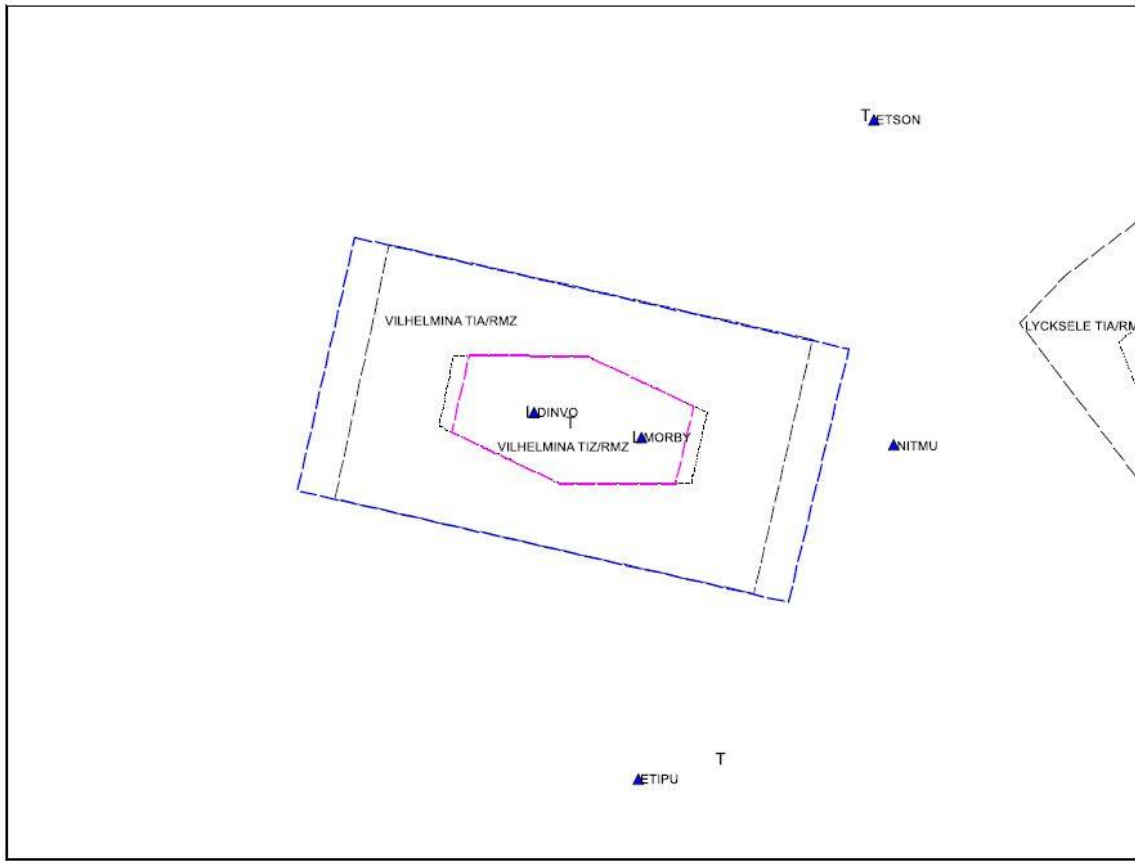

Vilhelmina TIA

Vilhelmina TIZ

Nya VFR-inpasseringspunkter

FATLIDEN 644001N0163640E
 BOMMEN 643753N0170214E
 VALLEN 642945N0165829E
 DJUPDAL 643342N0162922E

Ingen förändring av befintliga VFR-vänflägen.

Koordinater och höjder

Vilhelmina TIA	Vilhelmina TIZ
644829N0161151E	643940N0163153E
644012N0173815E	643938N0165231E
642115N0172740E	643552N0171106E
642933N0160151E	643007N0170755E
644829N0161151E	643009N0164738E
	643357N0162850E
	643940N0163153E
Höjd 3 200 ft AMSL/5 000 ft AMSL	Höjd GND/3 200 ft AMSL