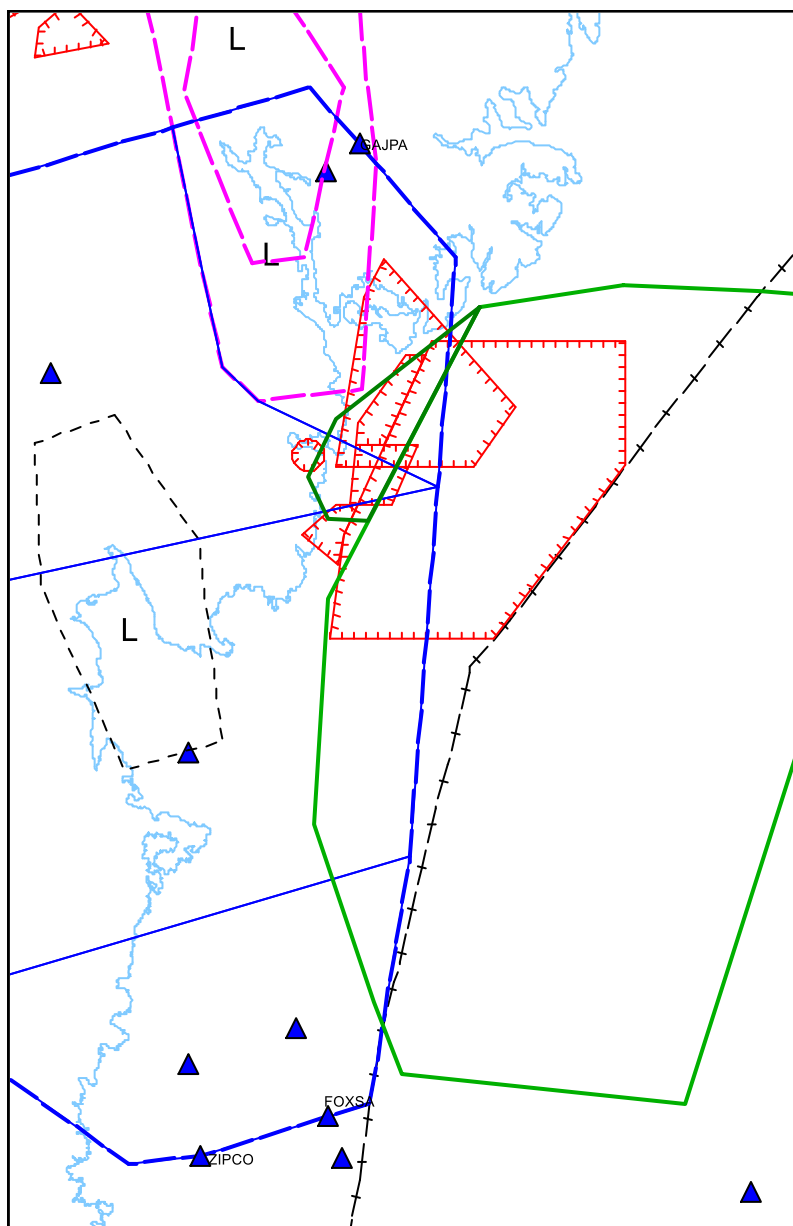

Bil 2 Kartor Sundsvall luftrum

1 KARTOR FÖRSLAG SUNDSVALL TMA/CTR

Alla koordinater är i WGS84.

Blåa streckade linjer= förslag Sundsvall TMA/CTR

Svarta linjer = befintligt TIA/TIZ, TMA/CTR

Gröna heldragna linjer = Mil övningssektorer

Cerisa streckade linjer = förslag Kramfors TIA/TIZ

Röda "taggiga" streck = R-område

Sundsvall TMA/CTR nuvarande luftrum och nytt TMA

Som information, de två gröna områdena i östra delen av Sundsvall TMA-förslag är Mil-område NILAND som kan beläggas av FM.

1.1 Sundsvall CTR

Karta Sundsvall CTR

1.1.1 VFR-väntläge WEST

VFR-väntläge WEST har flyttats något söderut. Väntläget ligger utanför IFR-influensområdena + 1NM för start och landning.

Väntläge WEST: Hold west of Vivstavary, west of 622927N0172258E”

1.2 Karta med flygvägar i TMA

På bilderna nedan visas vilka fasta flygvägar som ligger till grund för lufrummets utbredning.

1.2.1 Bana 16

Bana 16	
Rosa	Racetrack
Mörkblått	Holding 9000 ft
Klarblå	RNAV SID
Orange	RNAV STAR
Svart	RNP APCH