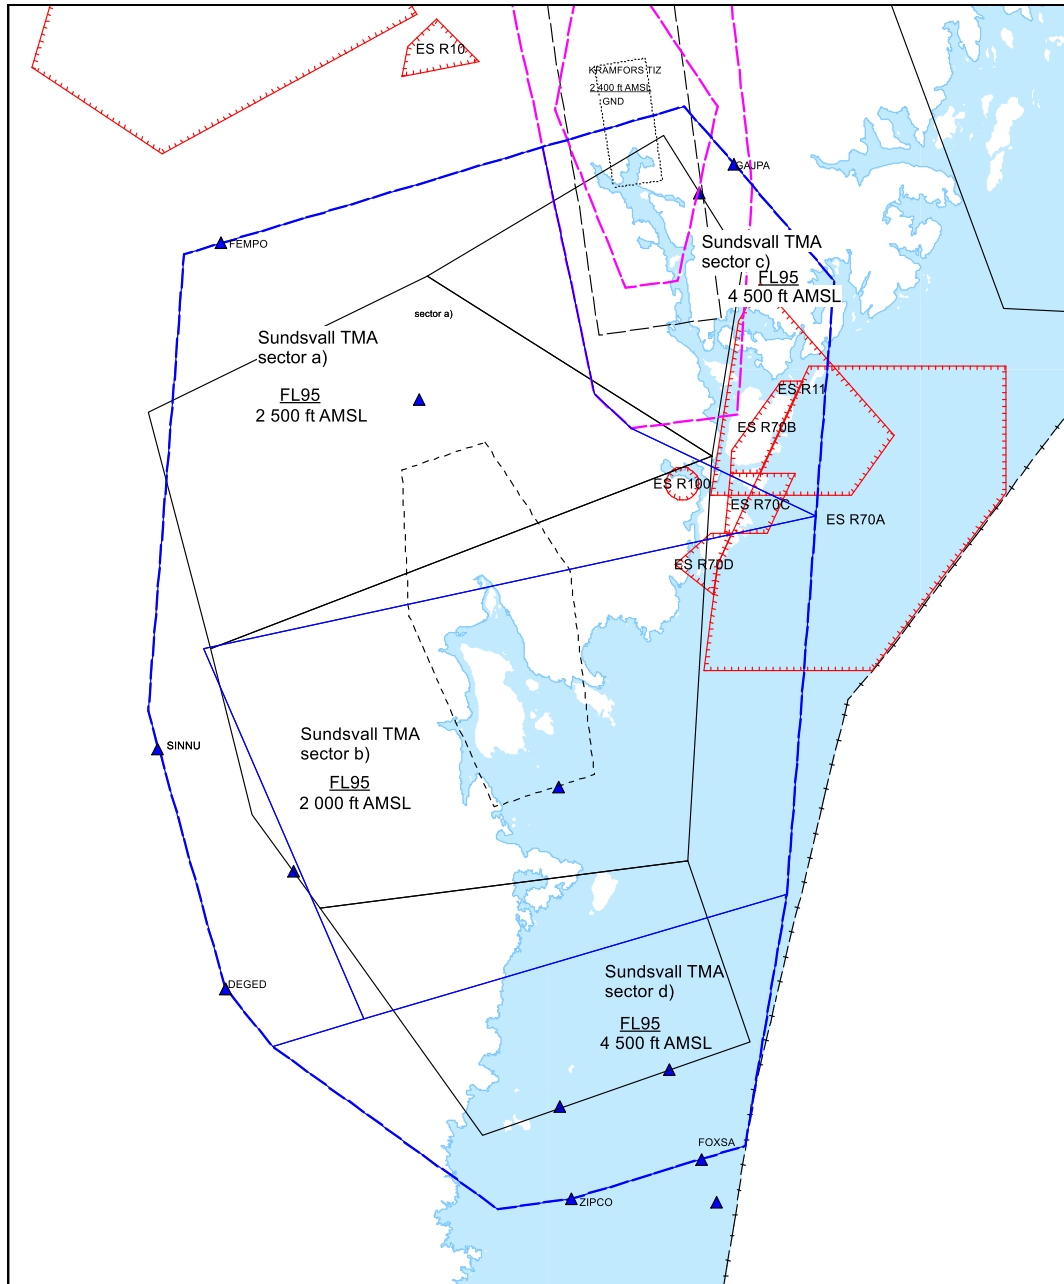

Bil 2 Kartor Sundsvall luftrum

1 KARTOR FÖRSLAG SUNDSVALL TMA/CTR

Alla koordinater är i WGS84.

Blåa streckade linjer= förslag Sundsvall TMA/CTR

Svarta linjer = befintligt TIA/TIZ, TMA/CTR

Gröna heldragna linjer = Mil övningssektorer

Cerisa streckade linjer = förslag Kramfors TIA/TIZ

Röda "taggiga" streck = R-område

Sundsvall TMA/CTR nuvarande luftrum och nytt TMA

Som information, de två gröna områdena i östra delen av Sundsvall TMA-förslag är Mil-område NILAND som kan beläggas av FM.

1.1 Sundsvall CTR

Karta Sundsvall CTR

1.1.1 VFR-väntläge WEST

VFR-väntläge WEST har flyttats något söderut. Väntläget ligger utanför IFR-influensområdena + 1NM för start och landning.

Väntläge WEST: Hold west of Vivstavary, west of 622927N0172258E”