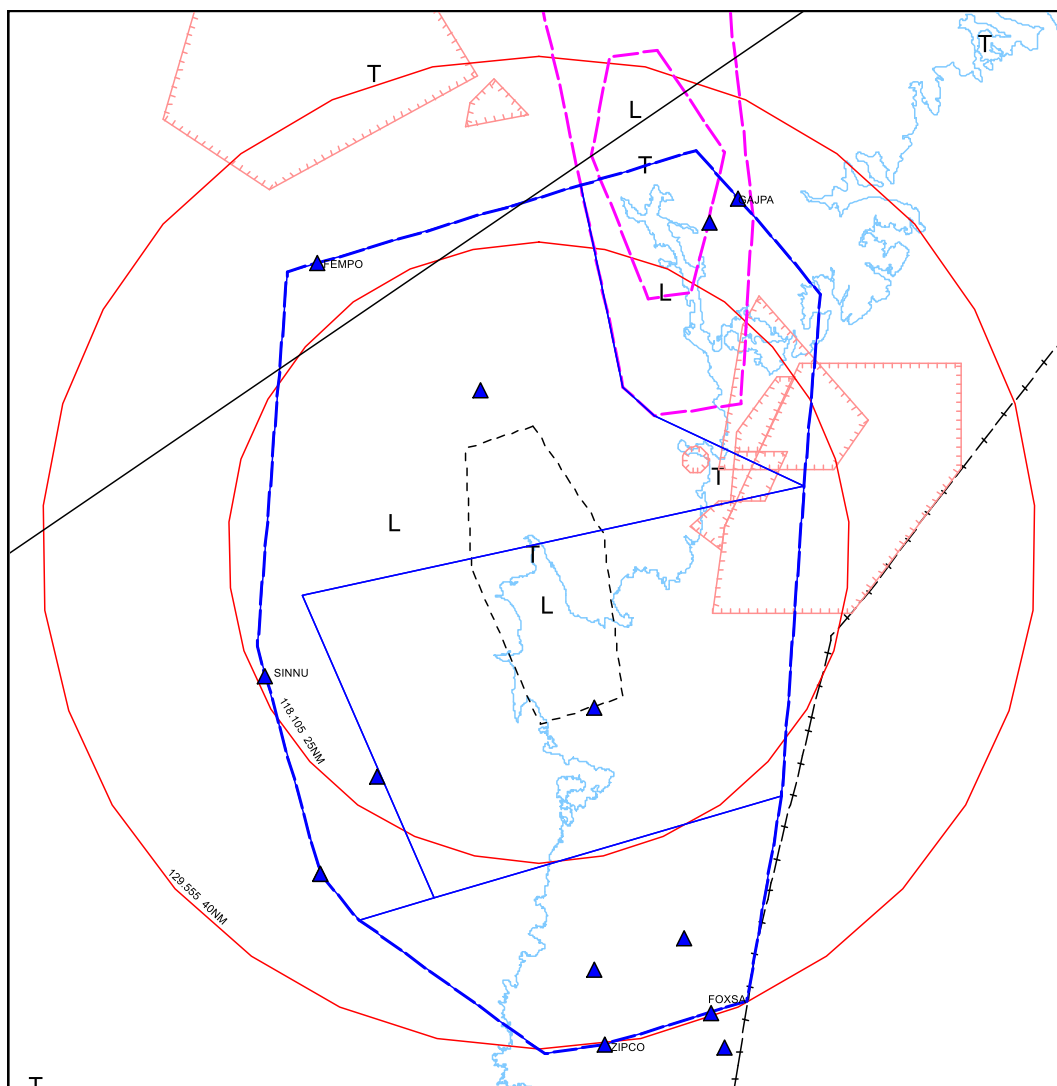

1.2.3

Radioskyddskarta