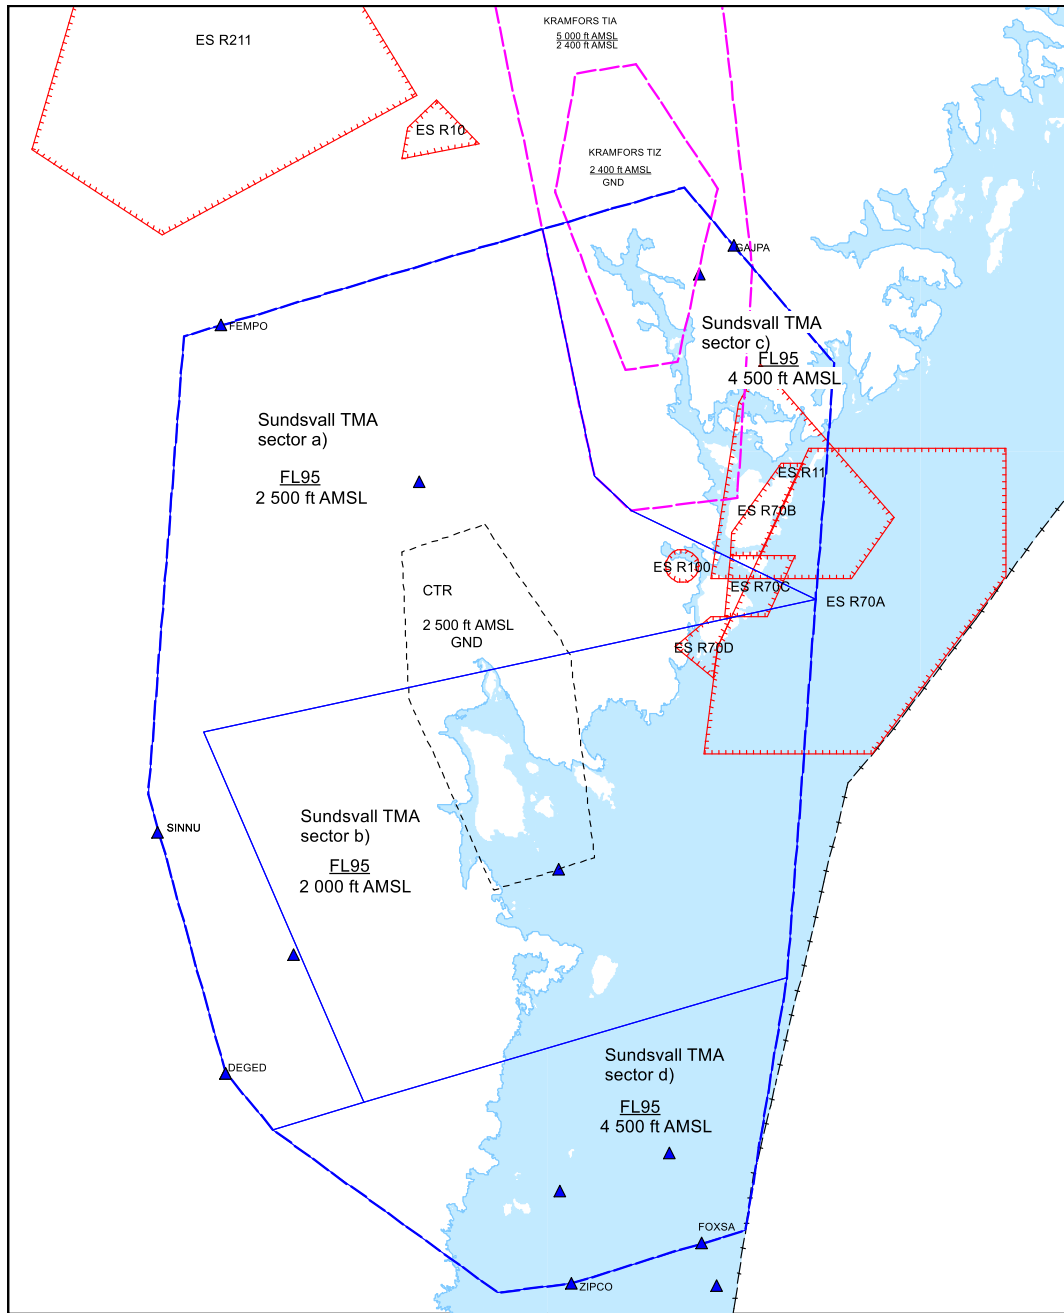

Bil 2 Kartor Sundsvall luftrum

1 KARTOR FÖRSLAG SUNDSVALL TMA/CTR

Alla koordinater är i WGS84.

Blåa streckade linjer= förslag Sundsvall TMA/CTR

Svarta linjer = befintligt TIA/TIZ, TMA/CTR

Gröna heldragna linjer = Mil övningssektorer

Cerisa streckade linjer = förslag Kramfors TIA/TIZ

Röda "taggiga" streck = R-område

Sundsvall TMA/CTR nuvarande luftrum och nytt TMA

Som information, de två gröna områdena i östra delen av Sundsvall TMA-förslag är Mil-område NILAND som kan beläggas av FM.

1.1 Sundsvall CTR

Karta Sundsvall CTR

1.1.1 VFR-väntläge WEST

VFR-väntläge WEST har flyttats något söderut. Väntläget ligger utanför IFR-influensområdena + 1NM för start och landning.

Väntläge WEST: Hold west of Vivstavary, west of 622927N0172258E”