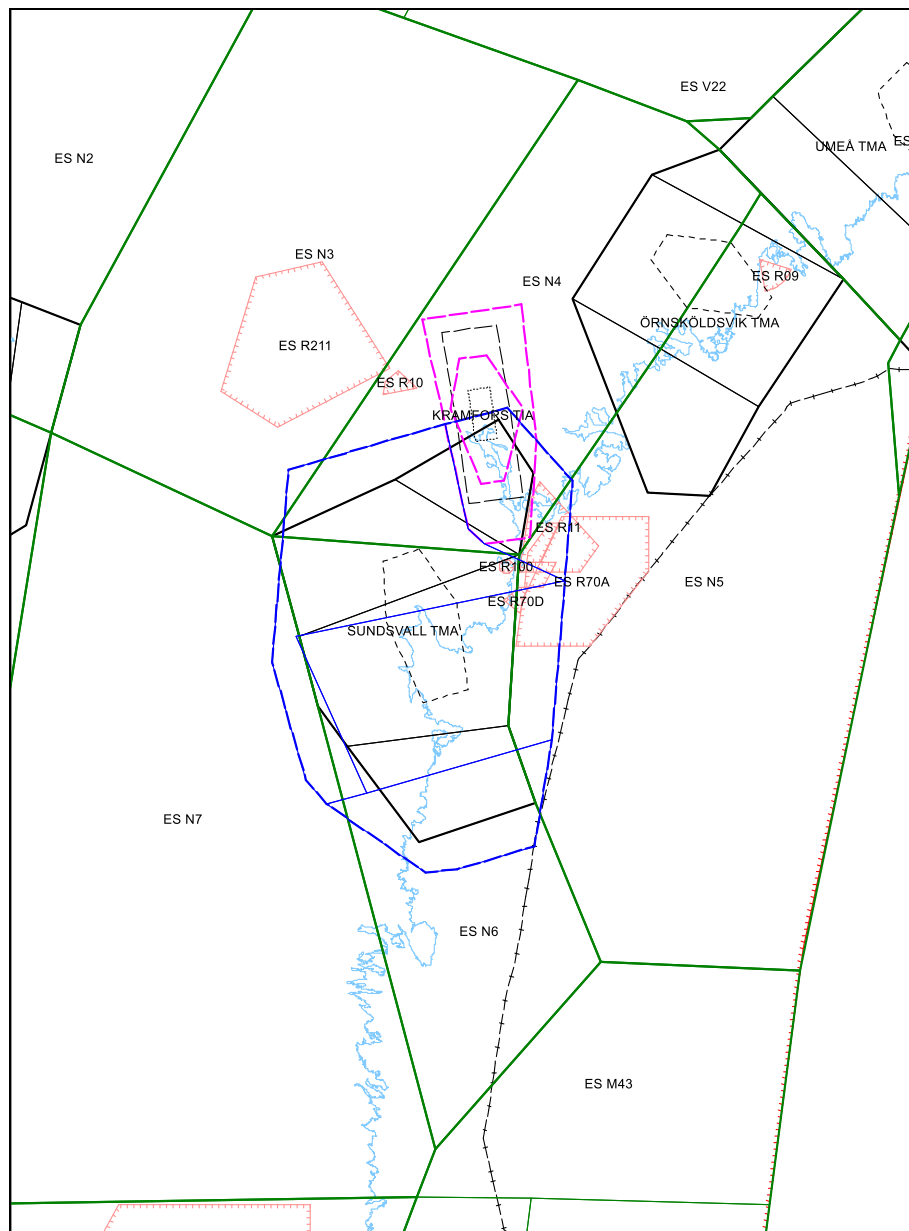

Bil 2 Kartor Sundsvall luftrum

1 KARTOR FÖRSLAG SUNDSVALL TMA/CTR

Alla koordinater är i WGS84.

Blåa streckade linjer= förslag Sundsvall TMA/CTR

Svarta linjer = befintligt TIA/TIZ, TMA/CTR

Gröna heldragna linjer = Mil övningssektorer

Cerisa streckade linjer = förslag Kramfors TIA/TIZ

Röda "taggiga" streck = R-område

Sundsvall TMA/CTR nuvarande luftrum och nytt TMA

Som information, de två gröna områdena i östra delen av Sundsvall TMA-förslag är Mil-område NILAND som kan beläggas av FM.

1.1 Sundsvall CTR

Karta Sundsvall CTR

1.1.1 VFR-väntläge WEST

VFR-väntläge WEST har flyttats något söderut. Väntläget ligger utanför IFR-influensområdena + 1NM för start och landning.

Väntläge WEST: Hold west of Vivstavary, west of 622927N0172258E”

1.2 Karta med flygvägar i TMA

På bilderna nedan visas vilka fasta flygvägar som ligger till grund för lufrummets utbredning.

1.2.1 Bana 16

Bana 16	
Rosa	Racetrack
Mörkblått	Holding 9000 ft
Klarblå	RNAV SID
Orange	RNAV STAR
Svart	RNP APCH