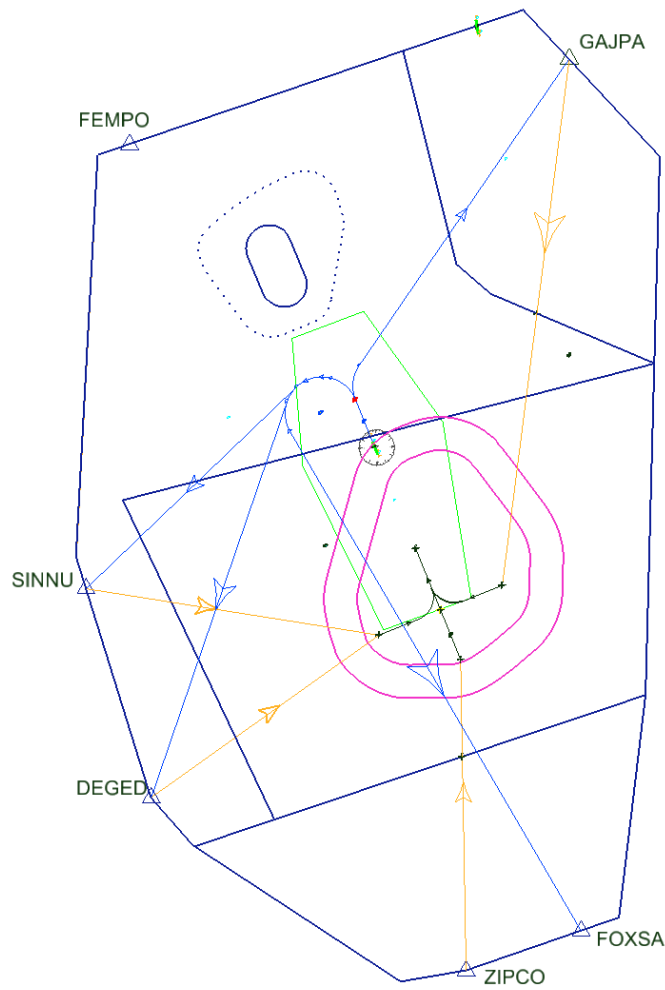

1.2.2 Bana 34

Bana 34	
Rosa	Racetrack
Mörkblått	Holding 9000 ft (fartbegränsat)
Klarblå	RNAV SID
Orange	RNAV STAR
Svart	RNP APCH