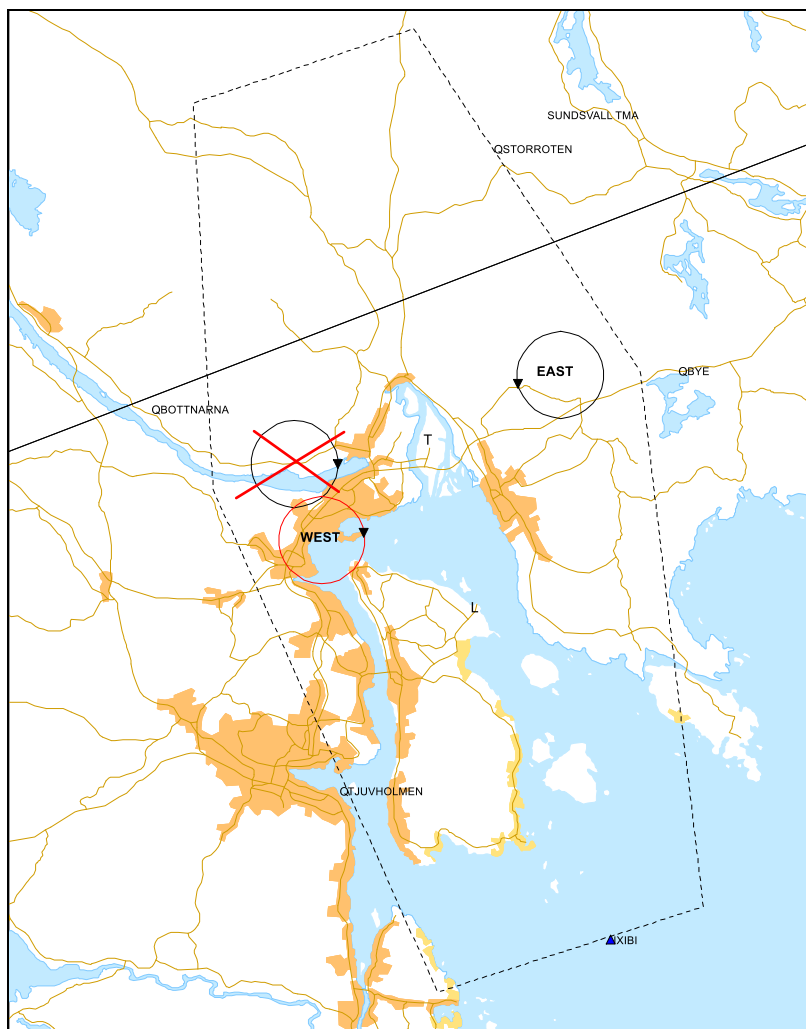

Bil 2 Kartor Sundsvall luftrum

1 KARTOR FÖRSLAG SUNDSVALL TMA/CTR

Alla koordinater är i WGS84.

Blåa streckade linjer= förslag Sundsvall TMA/CTR

Svarta linjer = befintligt TIA/TIZ, TMA/CTR

Gröna heldragna linjer = Mil övningssektorer

Cerisa streckade linjer = förslag Kramfors TIA/TIZ

Röda "taggiga" streck = R-område

Sundsvall TMA/CTR nuvarande luftrum och nytt TMA

Som information, de två gröna områdena i östra delen av Sundsvall TMA-förslag är Mil-område NILAND som kan beläggas av FM.

1.1 Sundsvall CTR

Karta Sundsvall CTR

1.1.1 VFR-väntläge WEST

VFR-väntläge WEST har flyttats något söderut. Väntläget ligger utanför IFR-influensområdena + 1NM för start och landning.

Väntläge WEST: Hold west of Vivstavary, west of 622927N0172258E”