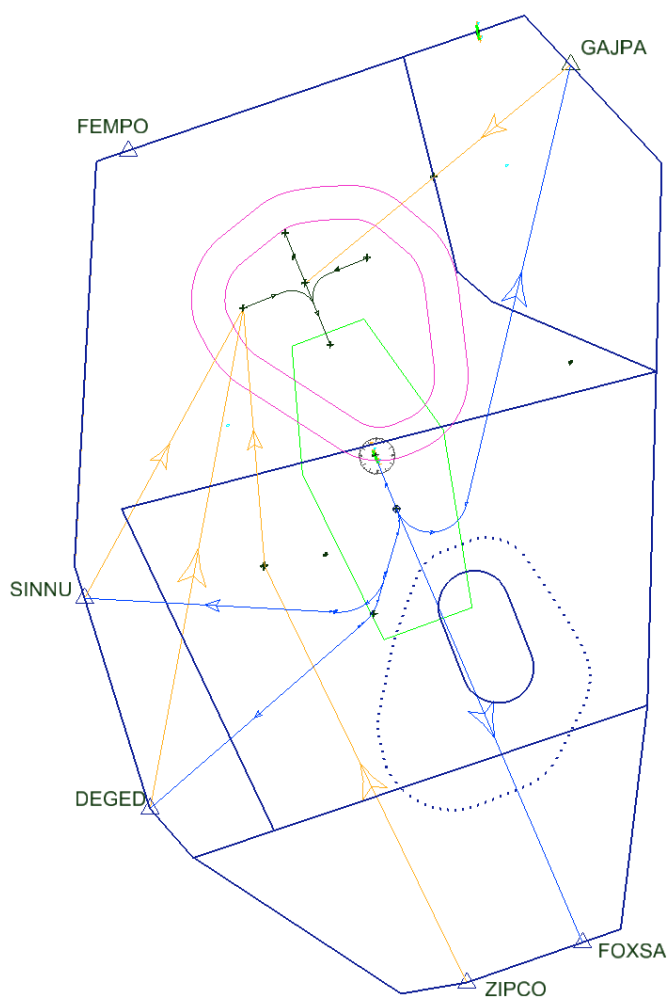

Bil 2 Kartor Sundsvall luftrum

1 KARTOR FÖRSLAG SUNDSVALL TMA/CTR

Alla koordinater är i WGS84.

Blåa streckade linjer= förslag Sundsvall TMA/CTR

Svarta linjer = befintligt TIA/TIZ, TMA/CTR

Gröna heldragna linjer = Mil övningssektorer

Cerisa streckade linjer = förslag Kramfors TIA/TIZ

Röda "taggiga" streck = R-område

Sundsvall TMA/CTR nuvarande luftrum och nytt TMA

Som information, de två gröna områdena i östra delen av Sundsvall TMA-förslag är Mil-område NILAND som kan beläggas av FM.

1.1 Sundsvall CTR

Karta Sundsvall CTR

1.1.1 VFR-väntläge WEST

VFR-väntläge WEST har flyttats något söderut. Väntläget ligger utanför IFR-influensområdena + 1NM för start och landning.

Väntläge WEST: Hold west of Vivstavary, west of 622927N0172258E”

1.2 Karta med flygvägar i TMA

På bilderna nedan visas vilka fasta flygvägar som ligger till grund för lufrummets utbredning.

1.2.1 Bana 16

Bana 16	
Rosa	Racetrack
Mörkblått	Holding 9000 ft
Klarblå	RNAV SID
Orange	RNAV STAR
Svart	RNP APCH